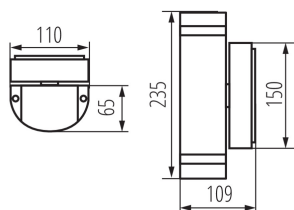

Apparecchio di illuminazione per facciate

5905339224439

Gli apparecchi Kanlux ZEW sono ideali per illuminare facciate di edifici di vario genere, e attraverso il flusso luminoso orientato sia verso l'altro che verso il basso, disegnano bellissimi e ornamentali accenti luminosi sulla loro superficie. L'elevato grado di protezione IP44 li rende adatti all'installazione in luoghi direttamente esposti agli agenti atmosferici.

DATI GENERALI:

Colore: grigio

Luogo di montaggio: montaggio a parete

Luogo d'uso: all'interno e all'esterno

Distanza minima dall'oggetto illuminata: 0,5m

Sorgente di luce sostituibile: si

Lampada inclusa: non

Direzione dell'illuminazione: su e giù (we also use) up/down

Lunghezza [mm]: 110

Larghezza [mm]: 65

Altezza [mm]: 235

DATI TECNICI:

Tensione nominale [V]: 220-240 AC

Frequenza nominale [Hz]: 50/60

Potenza massima [W]: 2 x max 35

Grado di protezione contro le scosse elettriche: I

Lampada: PAR16

Attacco: GU10

Temperatura esercizio [°C]: -20÷35

La plafoniera è adatta alle sorgenti di luce delle seguenti

classi energetiche: A++,A+,A,B,C,D,E

Materiale del corpo: lega di alluminio

Vetro: vetro temperato

Tipo di allacciamento: morsettiera a vite

Gamma di sezioni dei cavi utilizzati [mm²]: 1÷2,5

Grado IP: 44

DATI LOGISTICI:

Unità di misura: pezzo

Tipo di confezionamento: 12

Numero di pezzi nell'imballaggio secondario: 1

Numero di pezzi in un imballaggio : 12

Peso unitario netto [g]: 890

Grammatura [g]: 1036.67

Lunghezza dell'unità di imballaggio [cm]: 11.5

Larghezza dell'unità di imballaggio [cm]: 11.5

Altezza dell'unità di imballaggio [cm]: 24.5